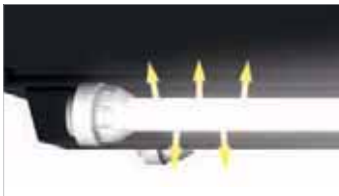

Lichtverlust ohne Reflektor